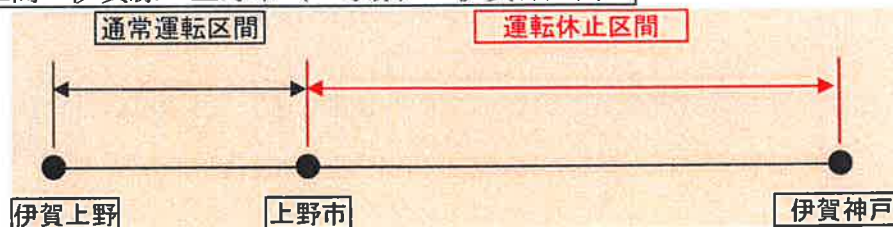

行先	10	11	12	13	14	15
上野市方面	40	38	40	38	40	38
						40

※道路状況により時刻が多少前後することがあります。あらかじめご了承ください。

II. 運転休止区間 伊賀線 上野市（2号線）～伊賀神戸間

(1) 運転休止月日

平成21年9月17日（木）、9月24日（木）、10月1日（木）

【予備日 9月18日（金）、9月25日（金）、10月2日（金）】

(2) 運転休止列車