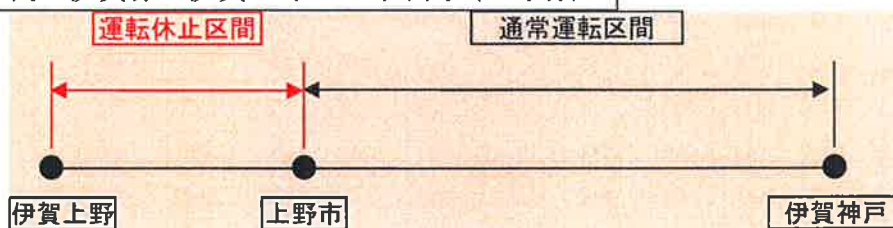

お客さまへ

伊賀線（伊賀上野～上野市間および上野市～伊賀神戸間）ホーム改良等工事に伴う
列車の運転計画について

平素は伊賀鉄道をご利用いただき誠にありがとうございます。

このたび、当社線伊賀上野～上野市間および上野市～伊賀神戸間におきまして、老朽化してきた車両の入れ替えを行います。導入する車両は車体幅が広いために下記とおり一部の列車の運転を休止しホーム改良等工事を実施いたします。工事の施行については、線路の保守点検・工事を実施している近畿日本鉄道が行います。

運転休止日は、伊賀上野～上野市間は路線バスを代替輸送手段といたしますが、上野市～伊賀神戸間はバス等の代行輸送を行いませんので、あらかじめご了承ください。

ご利用のお客様には大変ご迷惑をおかけいたしますが、ご理解とご協力をお願いいたします。

記

I. 運転休止区間 伊賀線 伊賀上野～上野市間（1号線）

(1) 運転休止月日

平成21年9月11日（金）、12日（土）、14日（月）、15日（火）

【予備日 9月16日（水）】

(2) 運転休止列車

下り 伊賀上野発 10時50分から15時50分までの全列車

上り 上野市発 10時37分から15時19分までの全列車

この間に、下表にあります路線バスを輸送手段といたします。

路線バス時刻表

上野市→伊賀上野

行先	10	11	12	13	14	15
伊賀上野	20		20		20	20
	45		45		45	

伊賀上野→上野市

行先	10	11	12	13	14	15
上野市方面	40	38	40	38	40	38
						40

※道路状況により時刻が多少前後することがあります。あらかじめご了承ください。