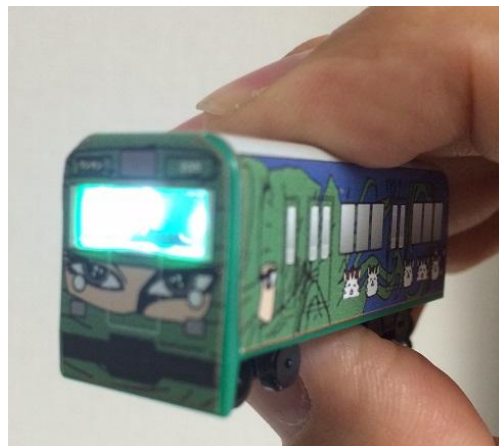

台紙表紙

台紙内側（開けるとA3サイズ）

② 緑忍者列車「木育トレイン」LEDライト

緑忍者列車が昨年12月に「木育トレイン」化されたのを記念したLEDライトを発売いたします。床下のボタンを押している間、正面の窓部分が点灯します。（離すと消えます）なお電池交換はできません。1個500円（税込）です。

③緑忍者列車「木育トレイン」コースターきっぷ

車内の木材と同じ「杉」の木でできた大人360円区間の片道乗車券です。