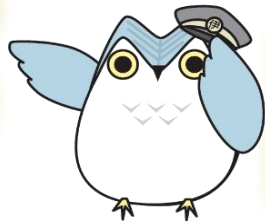

伊賀くみひも付き

「叶結び

ふくにん

キーホルダー」

伊賀が全国に誇る伝統工芸品
「伊賀くみひも」が付いたキーホルダー
です！

結び目の裏表が「口」の字と「十」の字で、
合わせると「叶」（かなう）という漢字に
なり、大変縁起の良い結び方です！

伊賀くみひもの色は数種類あります！

1個 1,200円