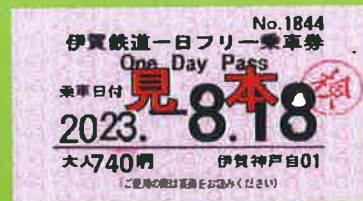

自動券売機

自動券売機設置駅
上野市、茅町、伊賀神戸

※前売り発売はございません

スマートフォン

スマホで購入! スマホで乗れる! 大変便利!

スマートフォンアプリ「RYDE PASS」をダウンロードいただき
ご購入ください。
詳しくは伊賀鉄道ホームページをご覧ください。

※ご利用日以前にご購入いただくこともできます