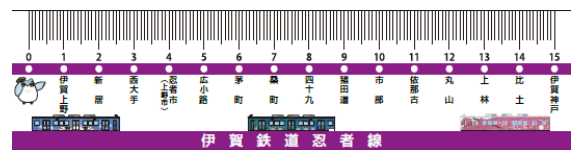

材質：綿100% サイズ：縦20cm×横20cm

(11)ハンドタオル

★ NINJA TRAIN 3色ボールペン (商品番号 12)

3色の忍者列車に3色 (黒・赤・青) のボールペン。消せないタイプのインクです。

サイズ：太さ約1.5cm×長さ約14cm

(12)3色ボールペン

★ 「忍者線」愛称命名記念定規 (商品番号 13)

2019年2月22日に伊賀線の愛称が「忍者線」と命名されたことを記念した定規です。忍者線の各駅に掲示している「運賃表」を基にデザインしました。伊賀線の全駅数 (15駅) に合わせた15cmの定規としました。

材質：プラスチック サイズ：縦4cm×横16cm

(13)定規

★ 「忍者線」愛称命名記念クリアファイル (商品番号 14)

2019年2月22日に伊賀線の愛称が「忍者線」と命名されたことを記念したA4縦サイズの特製クリアファイルです。表面・裏面とも忍者がいっぱい! 「忍者線」の世界をお楽しみください。サイズ：縦31cm×横22cm

表面

裏面

(14)クリアファイル

★ I GATETSU手ぬぐい (商品番号 15)