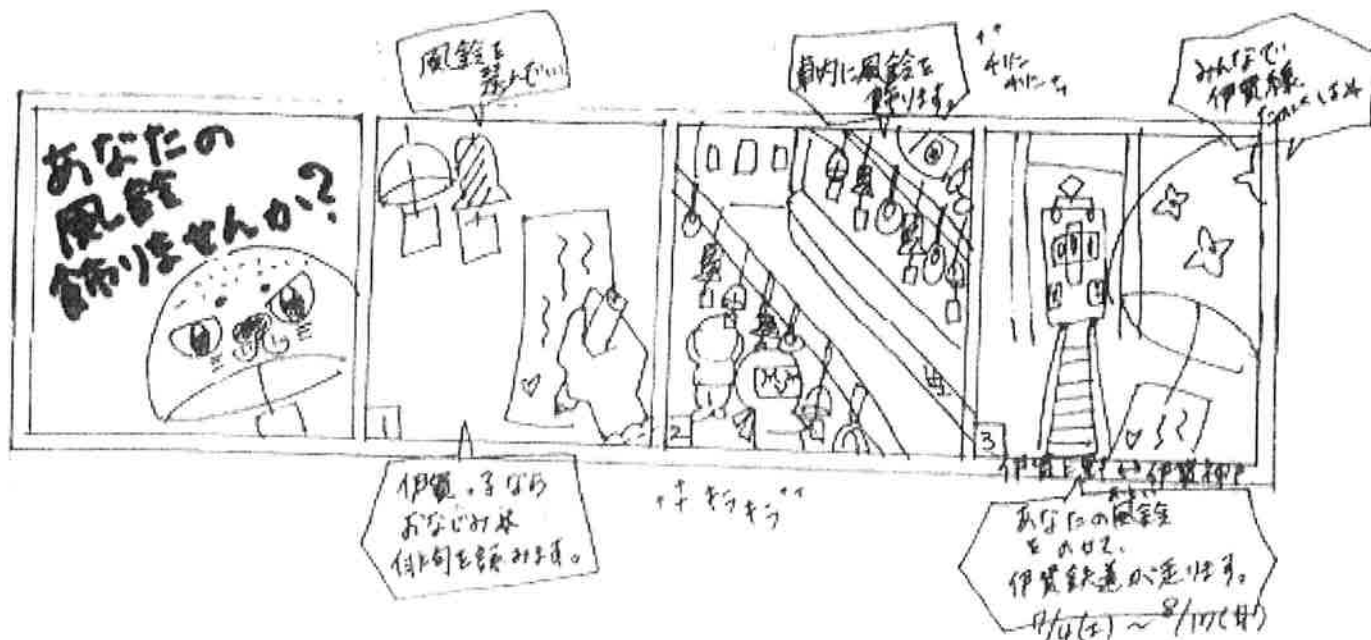

伊賀鉄道で風鈴列車を走らせよう！！

日時 平成21年7月4日(土) 10時30分～12時

風鈴列車は8月17日(月)まで運行

場所 伊賀鉄道上野市車庫(上野市駅すぐ)

主催 まちかど風鈴プロジェクト

後援 同志社大学まちづくり観光研究会

協賛 伊賀鉄道友の会

内容 オリジナル風鈴づくり、風鈴飾り付け