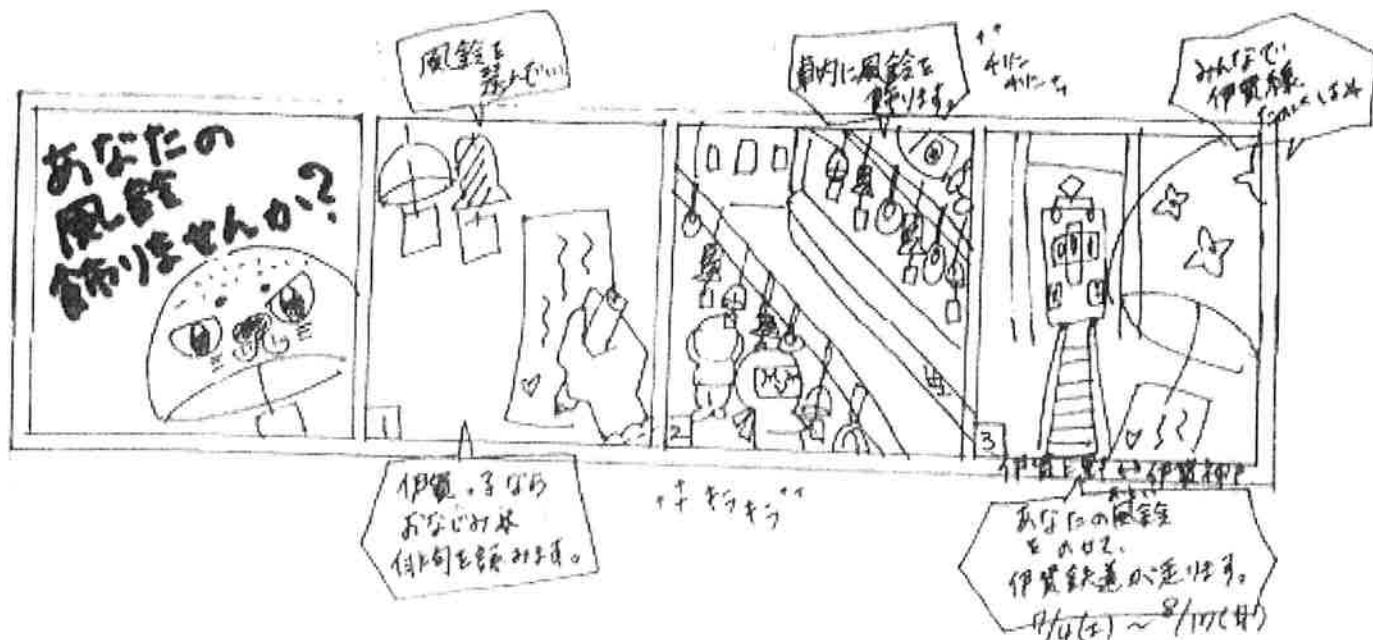

# 伊賀鉄道で風鈴列車を走らせよう！！

日時 平成21年7月4日(土) 10時30分～12時

風鈴列車は8月17日(月)まで運行

場所 伊賀鉄道上野市車庫(上野市駅すぐ)

主催 まちかど風鈴プロジェクト

後援 同志社大学まちづくり観光研究会

協賛 伊賀鉄道友の会

内容 オリジナル風鈴づくり、風鈴飾り付け