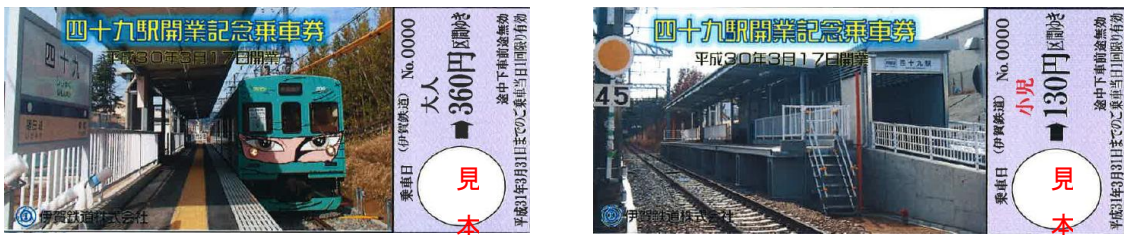

3. 四十九駅開業記念乗車券セット

四十九駅の写真をデザインした乗車券2枚をセットしたAセットと、1969（昭和44）年に廃止となった旧四十九駅の昭和35年頃の駅周辺写真をデザインしたBセットの2種類を発売いたします。四十九駅の名前に因み1セット490円です。

発売日時 平成30年3月17日（土）10時00分から

発売箇所 上野市駅

発売額 1セット490円（大人360円区間1枚と小児130円区間1枚、税込）

※Aセット、Bセットとも発売額は同じ

発売数 Aセット・Bセットとも各200セット（限定、売り切れ次第終了）

様式 ※イメージです 縦6cm 横14cm

Aセット