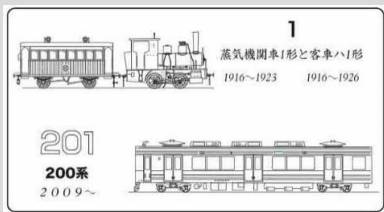

おかげさまで伊賀線は、8月8日に開業100周年を迎えました

伊賀線開業100周年

記念グッズ

好評発売中

記念入場券セット
2,600円

記念乗車券セット
1,040円

シルバーメッキプレート
1,700円

ゴールドメッキネクタイピン
1,200円