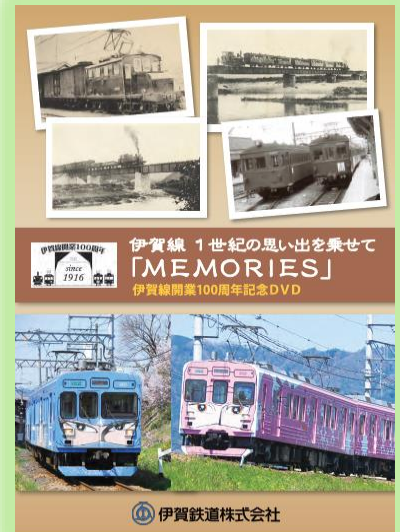

記念DVD
2,000円

発売箇所 上野市駅

残数が少ないグッズもございます。売り切れの際はご容赦ください。

※記念乗車券セット・記念入場券セットは記念品として発売するもので、券面記載の日に限り有効です。